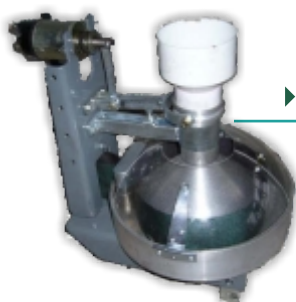

+

ACCESORIOS SEBRADORAS

Mcu - 02 - T6

+

CONOS DE SIEMBRA

▶ **CONOS DE CINTA**

Para siembra a chorrillo
(Forraje, trigo, sorgo,
arroz, soja)

▶ **CONOS DE CELDAS**

-Para siembra de gruesa
(Maíz, girasol)

CARACTERÍSTICAS

- Bases de cambio rápido
- Plataformas para distribuidor o cuerpo
- Esfera traslucida de acrílico (Repuesto)
- Accionamiento manual, eléctrico o neumático
- Sistema de piñón corona tipo Agrometal
- Montados sobre rodamientos