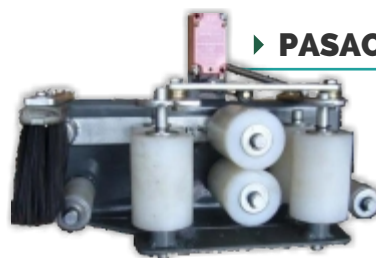

-Para siembra de gruesa
(Maíz, girasol)

CARACTERÍSTICAS

- Bases de cambio rápido
- Plataformas para distribuidor o cuerpo
- Esfera traslucida de acrílico (Repuesto)
- Accionamiento manual, eléctrico o neumático
- Sistema de piñón corona tipo Agrometal
- Montados sobre rodamientos

DISTRIBUIDORES FIJOS Y ROTATIVOS

▶ **DISTRIBUIDORES
FIJOS DE 4 BOCAS**

- Manuales o eléctricos

▶ **DISTRIBUIDORES
ROTATIVOS**

- Con acople y motor de 12 Volt
- Nivel de posición
- Salidas 4 - 5 - 6 - 7 y 8 bocas

100%
INDUSTRIA
ARGENTINA

+

ACCESORIOS SEMBRADORAS

DOSIFICADORES NEUMÁTICOS

CARACTERÍSTICAS

- Turbina con accionamiento cardánico
- Mangueras de succión de aire
- Dosificadores neumáticos Maternac modificados con compuertas carga – descarga por pistones neumáticos
- Compresor eléctrico de 12 v
- Tanque de aire
- Conjunto de electroválvulas
- Sistema electrónico con temporización en cascada

CONJUNTOS ROLO – PASACABLE

► ROLO – CABLE

- Cable de acero 3 mm
- Longitud del cable a pedido
- Virolas de bronce a pedido

► PASACABLE

- Suich eléctrico
- Rolos de grilon
- Deschalador

100%
INDUSTRIA
ARGENTINA